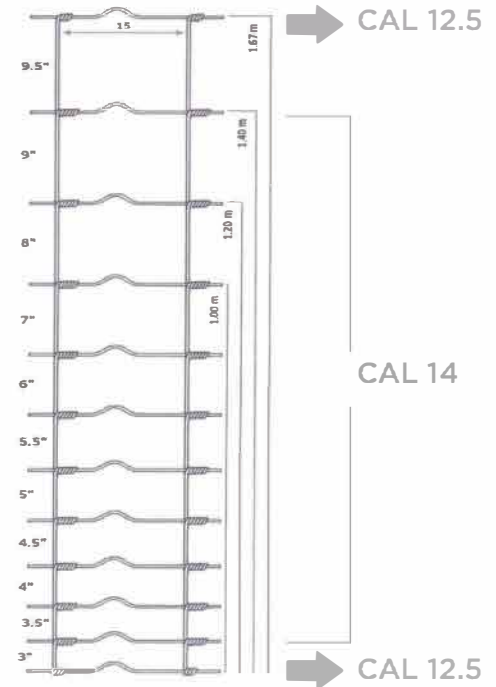

MALLA GRADUADA

**PUNTO
AZUL**

IMPLEMENTOS DE ALAMBRE

MALLA GRADUADA

ALTURA ROLLO (MTS)

1.00 M	<input type="checkbox"/>
1.20 M	<input type="checkbox"/>
1.40 M	<input type="checkbox"/>
1.68 M	<input type="checkbox"/>

Puntoazul

**PUNTO
AZUL**
IMPLEMENTOS DE ALAMBRE

MALLA GRADUADA

CALIBRE
14-12.5
ALTURA (m)
1.00
1.20
1.40
1.68
LONGITUD (m)
50

NORMA DE FABRICACIÓN ASTM A-641-68